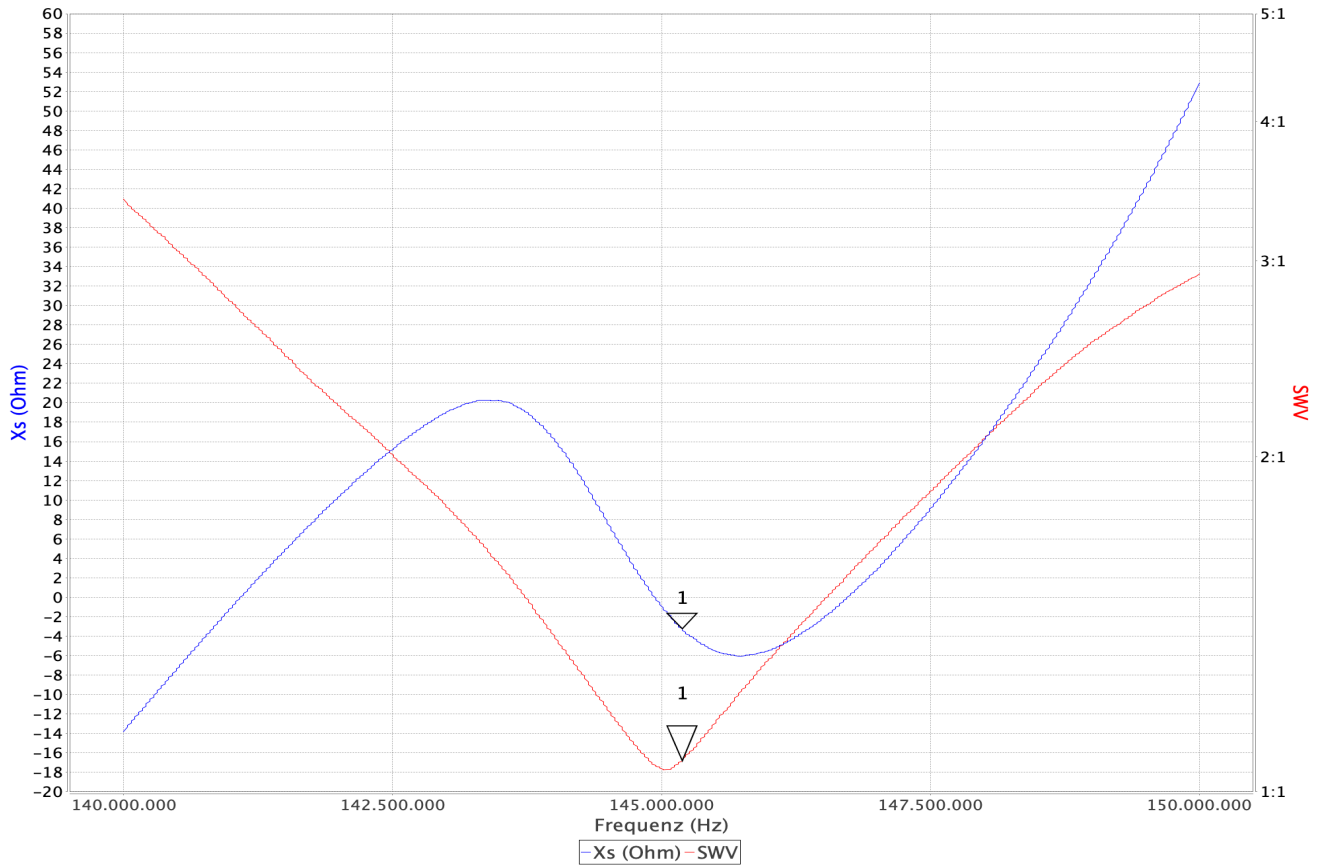

Diamond X510H 144MHz

Marke	Freq. (Hz)	RL (dB)	RP (°)	Z ()	Rs ()	Xs ()	Theta	SWV
1	145.191.160	-29,84	-86,11	50,2	50,1	-3,2	-3,7	1,07:1

Kommentar:

Date: 12.01.19 23:15
 Mode: Reflexion
 Analyser: miniVNA Tiny / mini radio solutions - miniVNA Tiny
 Scan
 Start: 140000000 / 140.000.000
 Stop: 149999250 / 149.999.250
 Samples: 1150
 Overscan: ?
 Calibration
 Samples: 10000
 Overscan: 2
 File: REFL_miniVNA Tiny.cal
 User: dj3le
 Headline: Diamond X510H 144MHz
 Port extension len: <not set>m
 Port extension vf: <not set>