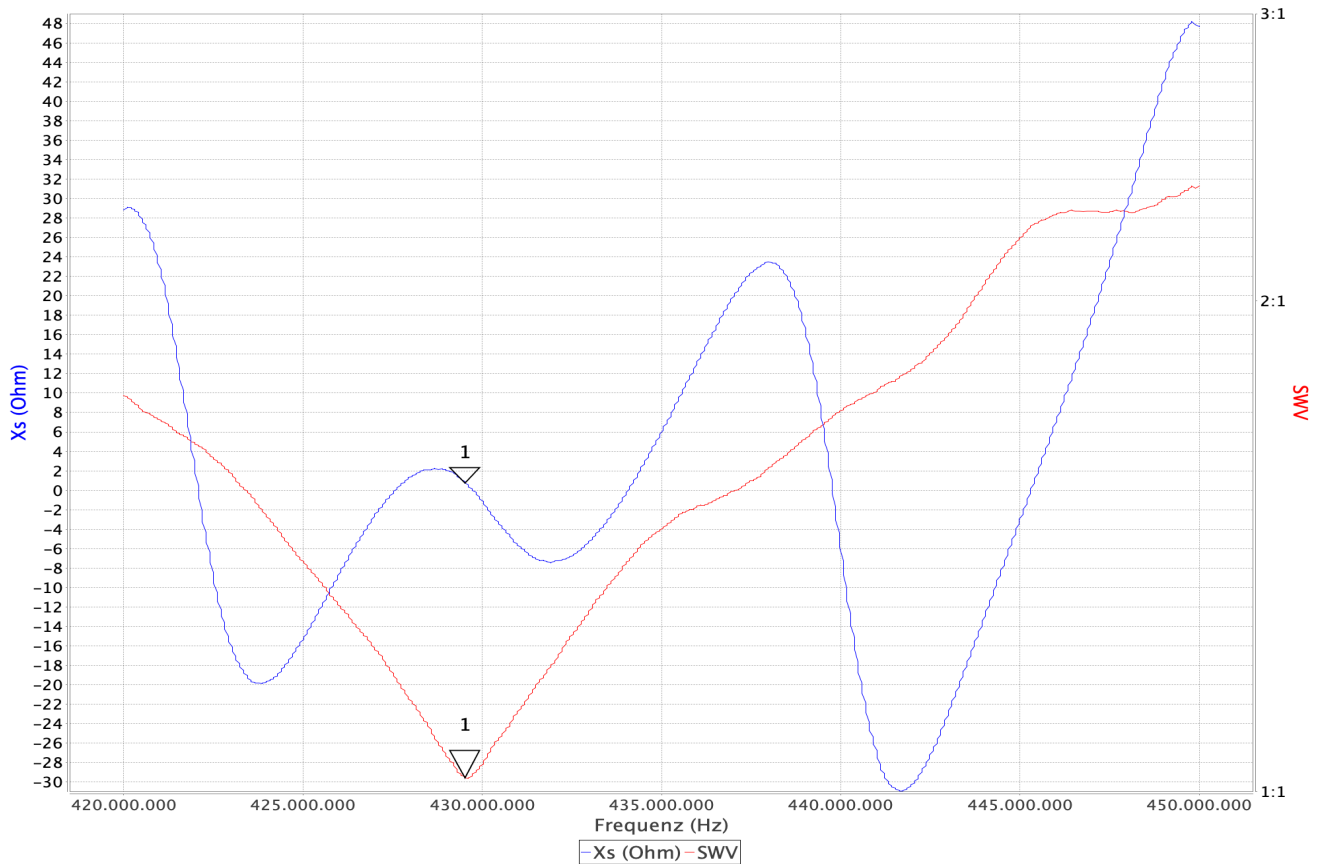

Diamond X50 Nachbau 430MHz

Marke	Freq. (Hz)	RL (dB)	RP (°)	Z ()	Rs ()	Xs ()	Theta	SWV
1	429.511.775	-40,02	47,31	50,7	50,7	0,7	0,8	1,02:1

Kommentar:

Date: 12.01.19 23:21
 Mode: Reflexion
 Analyser: miniVNA Tiny / mini radio solutions - miniVNA Tiny
 Scan
 Start: 420000000 / 420.000.000
 Stop: 449998900 / 449.998.900
 Samples: 1150
 Overscan: ?
 Calibration
 Samples: 10000
 Overscan: 2
 File: REFL_miniVNA Tiny.cal
 User: dj3le
 Headline: Diamond X50 Nachbau 430MHz
 Port extension len: <not set>m
 Port extension vf: <not set>