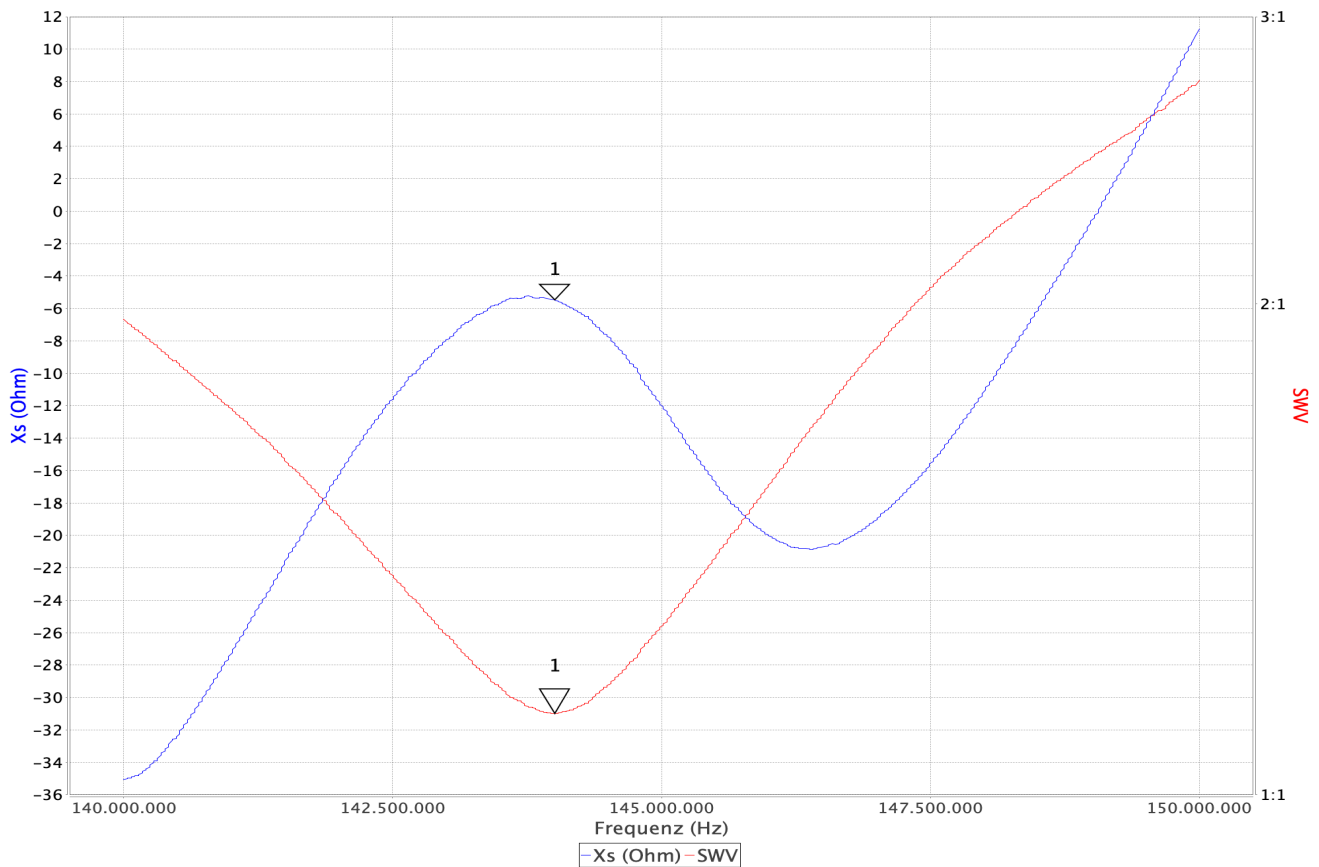

Diamond X50 Nachbau 144MHz

Marke	Freq. (Hz)	RL (dB)	RP (°)	Z ()	Rs ()	Xs ()	Theta	SWV
1	144.006.600	-24,85	-101,67	48,9	48,6	-5,5	-6,4	1,12:1

Kommentar:

Date: 12.01.19 23:23
 Mode: Reflexion
 Analyser: miniVNA Tiny / mini radio solutions - miniVNA Tiny
 Scan
 Start: 140000000 / 140.000.000
 Stop: 149999250 / 149.999.250
 Samples: 1150
 Overscan: ?
 Calibration
 Samples: 10000
 Overscan: 2
 File: REFL_miniVNA Tiny.cal
 User: dj3le
 Headline: Diamond X50 Nachbau 144MHz
 Port extension len: <not set>m
 Port extension vf: <not set>